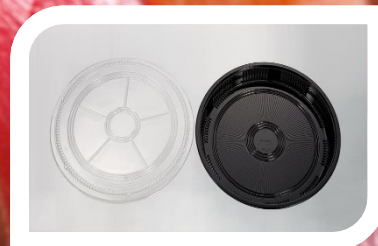

DAMPACK
international bv

Nu bij Dampack verkrijgbaar:

Nieuwe serie Sushi Trays

PS Sushi Trays zwart met OPS heldere deksel in combiverpakking

<i>Artikel code</i>	<i>Beschrijving</i>	<i>Doosinhoud</i>
HP00-DP	Sushi Tray ZW 140x80+DE TR	800/800
HP01-DP	Sushi Tray ZW 166x92+DE TR	600/600
HP02-DP	Sushi Tray ZW 222x92+DE TR	400/400
HP03-DP	Sushi Tray ZW 165x115+DE TR	400/400
HP05-DP	Sushi Tray ZW 185x128+DE TR	400/400
HP07-DP	Sushi Tray ZW 216x135+DE TR	400/400
HP09-DP	Sushi Tray ZW 238x145+DE TR	300/300
HP11-DP	Sushi Tray ZW 159x186+DE TR	200/200
HP61-DP	Sushi Tray ZW rond 286x45+DE TR	100/100
HP63-DP	Sushi Tray ZW rond 326x47+DE TR	100/100
HP65-DP	Sushi Tray ZW rond 381x48+DE TR	100/100